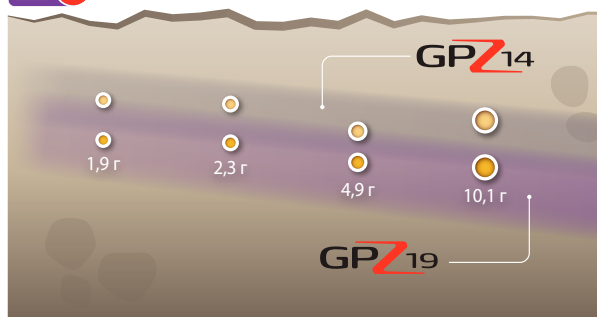

«Прорабатывая свой путь назад вверх по ручью, я нашел много унций весомого золота на невероятных глубинах, которые были полностью проигнорированы GPX с монопетлевой 20-дюймовой катушкой. Я также пропустил их с помощью катушки GPZ 14 - они были просто слишком глубоко. GPZ 19 является достаточно стабильной и бесшумной... Я откопал самородок весом 15 унций на очень большой глубине!»

Jonathan Porter

Профессиональный Золотоискатель, Австралия

Найдите Больше Золота - Глубже и Быстрее!

Super-D катушка GPX 19 была разработана компанией Minelab, чтобы максимизировать производительность Вашего GPZ 7000 и обеспечить значительное увеличение глубины по сравнению со стандартной катушкой GPZ 14.

Более Глубокое Обнаружение (в среднем на 30%*)

Катушки большего размера, как правило, обнаруживают на большей глубине, чем меньшие катушки той же конфигурации. Результаты полевых испытаний компании Minelab, как в грунте с низкой, так и с высокой минерализацией, при использовании ряда естественных золотых самородков обеспечивают в среднем 30%* увеличения глубины обнаружения при измерении эффективности очень большой катушки GPZ 19 по сравнению со стандартной катушкой GPZ 14. При величине самородков 10 г и ниже Режим Золота «Высокоэффективный» GPZ 7000 обеспечил превосходные результаты в грунте. Как только выбранная величина самородка увеличилась выше 20 г, переключение в Режим Золота «Общий» GPZ 7000 обеспечивало дополнительное увеличение глубины по сравнению с режимом «Высокоэффективный».

Режим Золота: Высокоэффективный

Более высокая чувствительность к золотым самородкам меньшего размера

Режим Золота: Общий

Более высокая чувствительность к золотым самородкам большего размера

Улучшение глубины на всех размерах самородков и типах почв